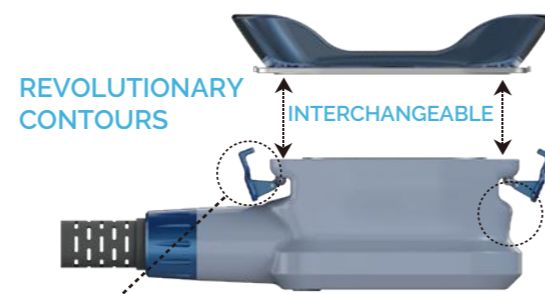

Cool Shaper - Cryolipolysis Slimming Machine

Cryolipolysis är en säker procedur för att leverera exakt kontrollerad kylning som effektivt och skonsamt når fettcellerna under huden. De behandlade fettcellerna dör efter att ha frysts (kristalliserats). Kroppen eliminerar de döda cellerna över tiden genom att naturligt bearbeta fett. Och resultatet är en mer skulpterad kropp.

Cryotec360 VS Old technology

CHANGE CONTOURS WITH EASE Contours are securely fastened to the applicator and easily changed for your next treatment.

SPECIFICATION

| | |
|---------------------|---|
| Handle Number | 4 Handles Available |
| Handle Screen | 3.5 inch touch screen |
| Vacuum | 0KPA-100KPA |
| Screen | 121 inch |
| Cooling temperature | 5 - -10 C |
| Cooling system | Wind Cooling + water cooling+ semiconductor cooling |
| Input Power | 2500W |
| Voltage | AC220V ±10%,10A;50HZ AC110V±10%10A,60HZ |

12 STORLEKAR PÅ HANDTAG

12 olika storlekar på handtag, perfekta för helkroppsbehandling och fettfrysning

FÖRE & EFTER