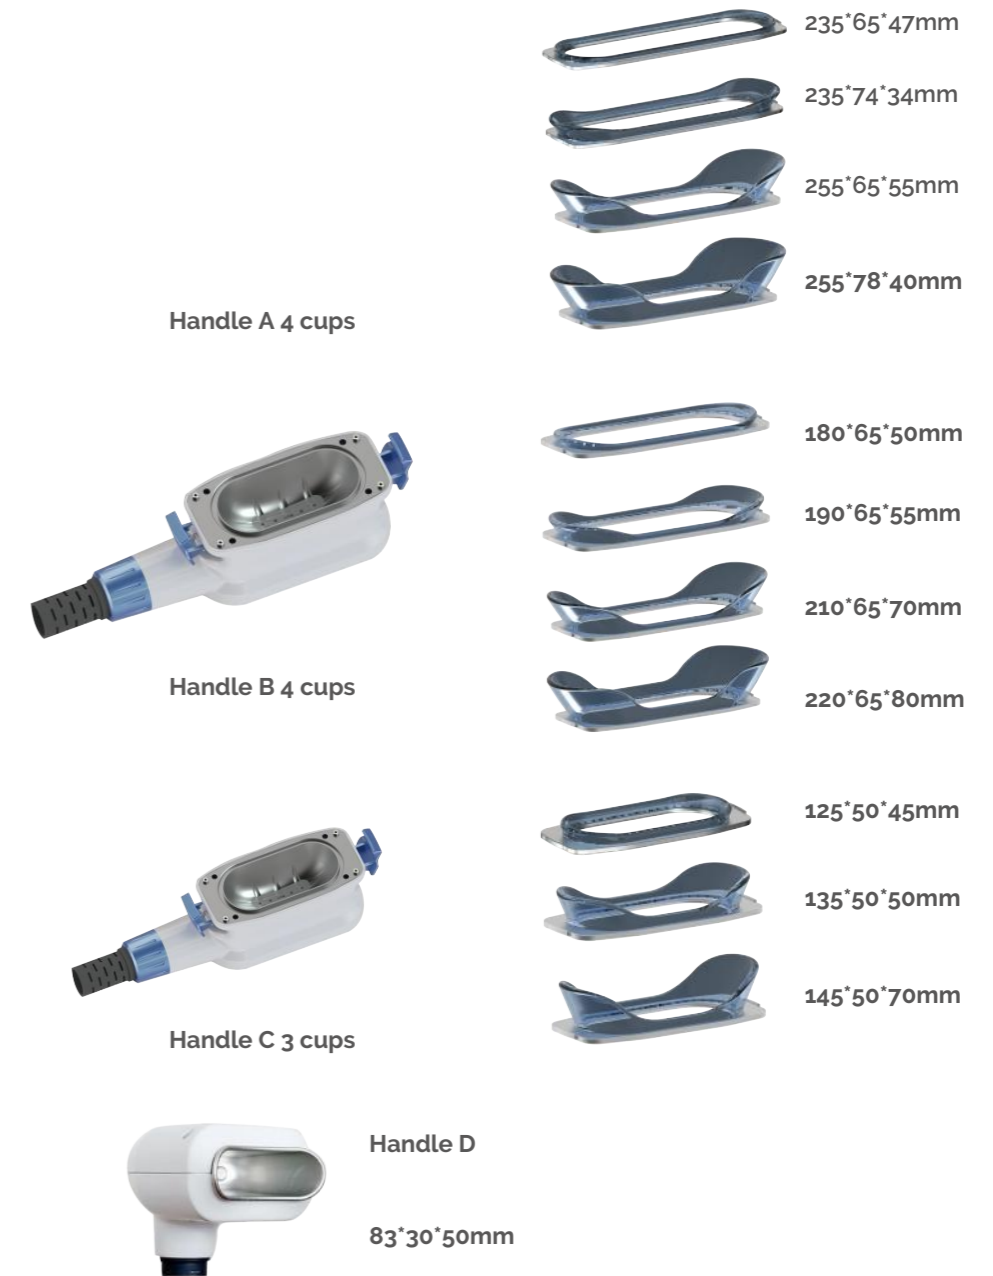

Cool Shaper - Cryolipolysis Slimming Machine

Cryolipolysis är en säker procedur för att leverera exakt kontrollerad kylning som effektivt och skonsamt når fettcellerna under huden. De behandlade fettcellerna dör efter att ha frysts (kristalliserats). Kroppen eliminerar de döda cellerna över tiden genom att naturligt bearbeta fett. Och resultatet är en mer skulpterad kropp.

Cryotec360 VS Old technology

CHANGE CONTOURS WITH EASE Contours are securely fastened to the applicator and easily changed for your next treatment.

SPECIFICATION

| | |
|---------------------|---|
| Handle Number | 4 Handles Available |
| Handle Screen | 3.5 inch touch screen |
| Vacuum | 0KPA-100KPA |
| Screen | 121 inch |
| Cooling temperature | 5 - -10 C |
| Cooling system | Wind Cooling + water cooling+ semiconductor cooling |
| Input Power | 2500W |
| Voltage | AC220V ±10%,10A;50HZ AC110V±10%10A,60HZ |

12 STORLEKAR PÅ HANDTAG

12 olika storlekar på handtag, perfekta för helkroppsbehandling och fettfrysning

FÖRE & EFTER