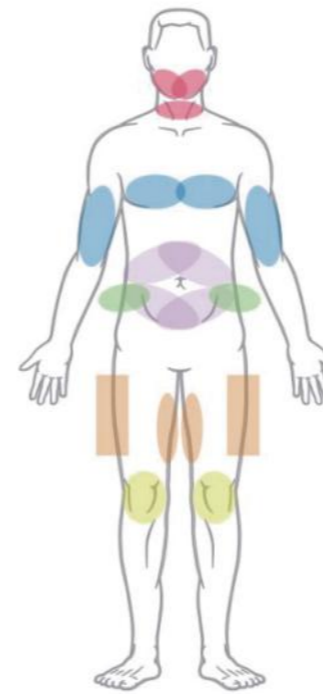

Cool Shaper - Cryolipolysis Slimming Machine

Cryolipolysis är en säker procedur för att leverera exakt kontrollerad kylning som effektivt och skonsamt når fettcellerna under huden. De behandlade fettcellerna dör efter att ha frysts (kristalliserats). Kroppen eliminerar de döda cellerna över tiden genom att naturligt bearbeta fett. Och resultatet är en mer skulpterad kropp.

Cryotec360 VS Old technology

CHANGE CONTOURS WITH EASE Contours are securely fastened to the applicator and easily changed for your next treatment.

SPECIFICATION

| | |
|---------------------|---|
| Handle Number | 4 Handles Available |
| Handle Screen | 3.5 inch touch screen |
| Vacuum | 0KPA-100KPA |
| Screen | 121 inch |
| Cooling temperature | 5 - -10 C |
| Cooling system | Wind Cooling + water cooling+ semiconductor cooling |
| Input Power | 2500W |
| Voltage | AC220V ±10%,10A;50HZ AC110V±10%10A,60HZ |

12 STORLEKAR PÅ HANDTAG

12 olika storlekar på handtag, perfekta för helkroppsbehandling och fettfrysning

FÖRE & EFTER