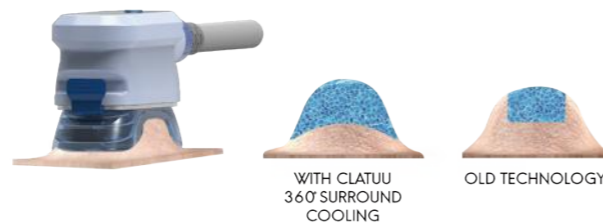

Cool Shaper - Cryolipolysis Slimming Machine

Cryolipolysis är en säker procedur för att leverera exakt kontrollerad kylning som effektivt och skonsamt når fettcellerna under huden. De behandlade fettcellerna dör efter att ha frysts (kristalliserats). Kroppen eliminerar de döda cellerna över tiden genom att naturligt bearbeta fett. Och resultatet är en mer skulpterad kropp.

Cryotec360 VS Old technology

CHANGE CONTOURS WITH EASE Contours are securely fastened to the applicator and easily changed for your next treatment.

SPECIFICATION

| | |
|---------------------|---|
| Handle Number | 4 Handles Available |
| Handle Screen | 3.5 inch touch screen |
| Vacuum | 0KPA-100KPA |
| Screen | 121 inch |
| Cooling temperature | 5 - -10 C |
| Cooling system | Wind Cooling + water cooling+ semiconductor cooling |
| Input Power | 2500W |
| Voltage | AC220V ±10%,10A;50HZ AC110V±10%10A,60HZ |

12 STORLEKAR PÅ HANDTAG

12 olika storlekar på handtag, perfekta för helkroppsbehandling och fettfrysning

FÖRE & EFTER